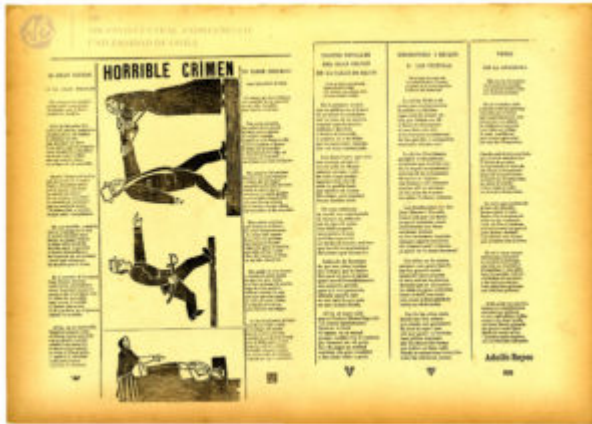

HORRIBLE CRÍMEN

Colección Lira Popular de la
Universidad de Chile

Autor: Adolfo Reyes.

Impresor: Sin información

Tamaño: 53,2 x 37,6 cm

Clasificación: 169 T153g Caja N°8

- El gran crimen de la calle Riquelme
- Un padre inhumano saca los ojos a su hijo
- Tristes detalles del gran crimen de la calle Maipú
- Descripción y estado de las víctimas
- Verso por la astronomía.

Nota: Este ejemplar tiene escrito a mano con lápiz grafito "162/169".

Documento optimizado digitalmente.